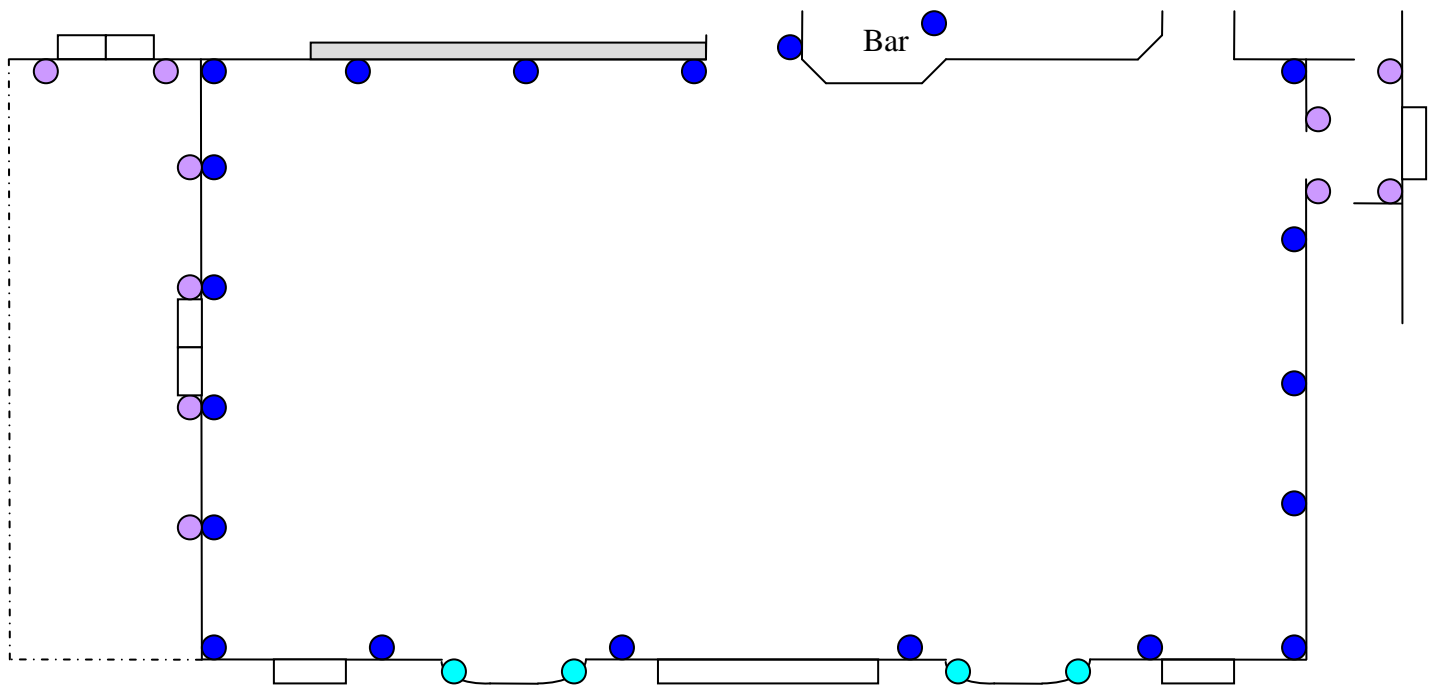

CHALET DES RETRAITÉS PRICE

LAC KÉNOGAMI - JONQUIÈRE

ÉCLAIRAGE D'AMBIANCE

MODE COMPLET - SALLE (24 LAMPES)

MODE COMPLET - HALL & TERRASSE (10 LAMPES)

● FACULTATIVE

À noter que des lampes supplémentaires peuvent également être installées sous les tables pour créer un effet magique.

CHALET DES RETRAITÉS PRICE

LAC KÉNOGAMI - JONQUIÈRE

ÉCLAIRAGE D'AMBIANCE

MODE ÉCONOMIQUE - SALLE (14 LAMPES)

MODE ÉCONOMIQUE- HALL & TERRASSE (6 LAMPES)

COLONNES DÉCORATIVES
AUSSI DISPONIBLES

CHALET DES RETRAITÉS PRICE

LAC KÉNOGAMI - JONQUIÈRE

ÉCLAIRAGE DÉCORATIF

DISPOSITION AU CHOIX (4 OU 8 LAMPES)