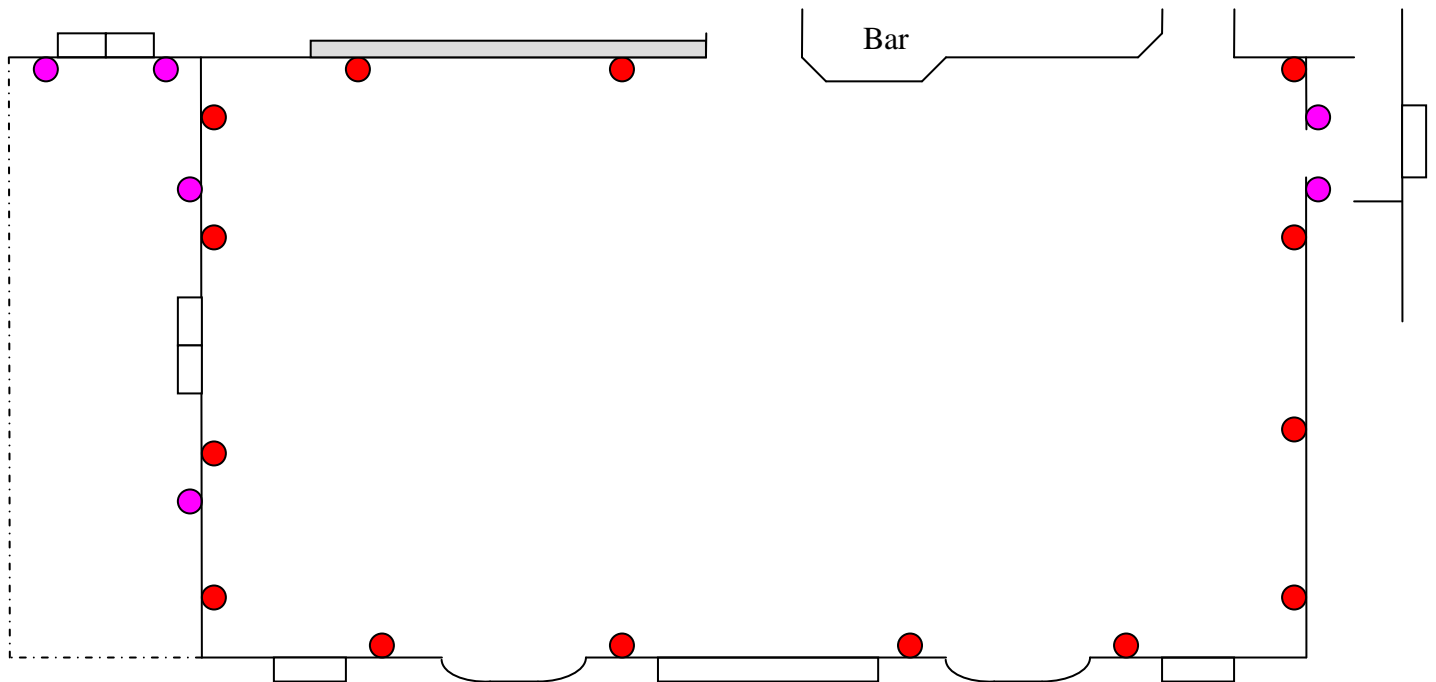

CHALET DES RETRAITÉS PRICE

LAC KÉNOGAMI - JONQUIÈRE

ÉCLAIRAGE D'AMBIANCE

MODE COMPLET - SALLE (24 LAMPES)

MODE COMPLET - HALL & TERRASSE (10 LAMPES)

● FACULTATIVE

À noter que des lampes supplémentaires peuvent également être installées sous les tables pour créer un effet magique.

CHALET DES RETRAITÉS PRICE

LAC KÉNOGAMI - JONQUIÈRE

ÉCLAIRAGE D'AMBIANCE

MODE ÉCONOMIQUE - SALLE (14 LAMPES)

MODE ÉCONOMIQUE- HALL & TERRASSE (6 LAMPES)

COLONNES DÉCORATIVES
AUSSI DISPONIBLES

CHALET DES RETRAITÉS PRICE

LAC KÉNOGAMI - JONQUIÈRE

ÉCLAIRAGE DÉCORATIF

DISPOSITION AU CHOIX (4 OU 8 LAMPES)